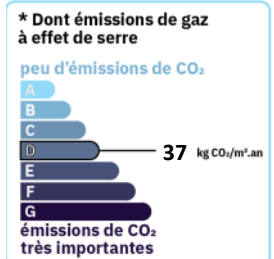

INFORMATIONS FINANCIERES

Prix de vente : **672 000 € hors honoraires**
Prix de vente : **699 000 € honoraires inclus**
Honoraires à charge : **de l'acquéreur 4.02 % TTC**
Statut : **Non soumis au statut de la copropriété**

CONNEXION INTERNET

Cuivre DSL : de 8 à 30 Mbit/s
Fibre optique : plus de 1 Gbit/s