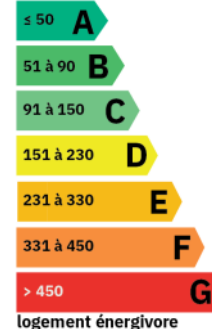

2 salles

1 terrasse

2 stationnements

AMENAGEMENTS EXTERIEURS

Style de construction :	Maison individuelle
Construction :	Maison traditionnelle
Exposition :	Sud-est
Construit en :	1975
Toiture :	Tuiles
Couverture :	Tuile
Vitrage :	Double
Huisseries :	Aluminium
Assainissement :	Tout à l'égout

AMENAGEMENTS INTERIEURS

Cuisine : EQUIPEE

CLASSE ENERGIE ET CLASSE CLIMAT

Consommation énergétique en kWhEP/m2.an Emission de gaz à effet de serre en kgeq CO2/m2.an

logement économe

141

faible émission de GES