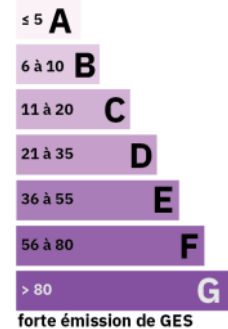

AMENAGEMENTS INTERIEURS

Cuisine : EQUIPEE

CLASSE ENERGIE ET CLASSE CLIMAT

Consommation énergétique en kWhEP/m2.an Emission de gaz à effet de serre en kgeq CO2/m2.an

logement économe

141

faible émission de GES