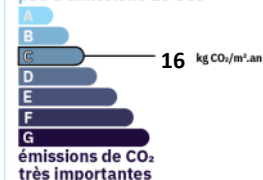

INFORMATIONS FINANCIERES

Prix de vente : 580 000 € hors honoraires
Prix de vente : 599 000 € honoraires inclus
Honoraires à charge : de l'acquéreur 3.28 % TTC
Statut : Non soumis au statut de la copropriété

CONNEXION INTERNET

📶 Cuivre DSL : de 3 à 8 Mbit/s
Fibre optique : plus de 1 Gbit/s