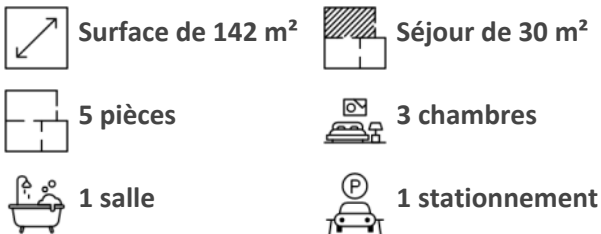

— A VENDRE —
MAISON
142 m² env.

LAMBERSART

590 000 €

CARACTERISTIQUES

AMENAGEMENTS EXTERIEURS

Exposition : Sud-est
Construit en : 1930
Toiture : Terrasse
Vitrage : Simple et double
Caves : 1
Assainissement : Tout à l'égout