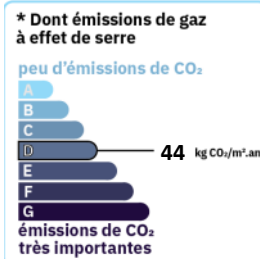

INFORMATIONS FINANCIERES

Prix de vente : **590 000 € hors honoraires**
Prix de vente : **610 000 € honoraires inclus**
Honoraires à charge : **de l'acquéreur 3.39 % TTC**
Statut : **Non soumis au statut de la copropriété**

CONNEXION INTERNET

📶 Cuivre DSL : de 3 à 8 Mbit/s
Fibre optique : plus de 1 Gbit/s