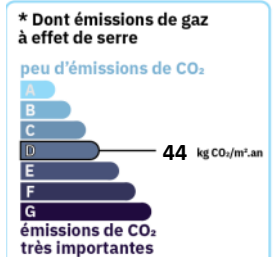

INFORMATIONS FINANCIERES

Prix de vente :   570 000 € hors honoraires
Prix de vente :   590 000 € honoraires inclus
Honoraires à charge :   de l'acquéreur 3.51 % TTC
Statut :   Non soumis au statut de la copropriété

CONNEXION INTERNET

📶 Cuivre DSL : de 3 à 8 Mbit/s
Fibre optique : plus de 1 Gbit/s