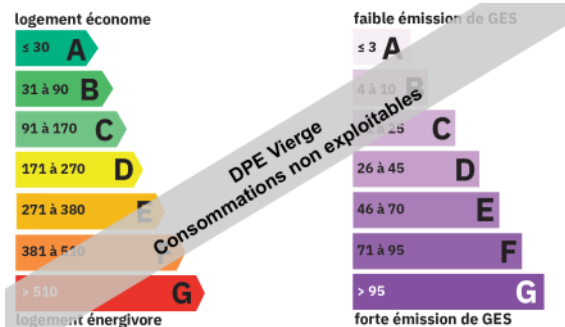

CLASSE ENERGIE ET CLASSE CLIMAT

DPE ANCIENNE VERSION

INFORMATIONS FINANCIERES

Prix de vente :	590 000 € hors honoraires
Prix de vente :	619 000 € honoraires inclus
Honoraires à charge :	de l'acquéreur 4.92 % TTC
Statut :	Non soumis au statut de la copropriété

CONNEXION INTERNET

Fibre : plus de 1 Gbit/s
Câble : plus de 1 Gbit/s

SURFACES PRINCIPALES

Jardin :	110 m² environ