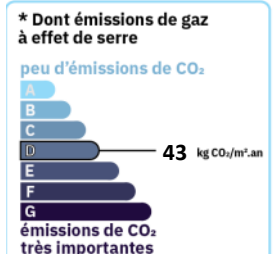

— A VENDRE —
MAISON
133 m² env.

LAMBERSART

649 000 €

CARACTERISTIQUES

AMENAGEMENTS EXTERIEURS

Style de construction : **Bourgeoise**
Exposition : **Sud-est**
Construit en : **1870**
Toiture : **Terrasse**
Vitrage : **Double**
Huisseries : **PVC / bois**
Caves : **1**
Interphone : **Oui**
Assainissement : **Tout à l'égout**

AMENAGEMENTS INTERIEURS

Cuisine : **EQUIPEE**

CLASSE ENERGIE ET CLASSE CLIMAT

logement très performant

consommation
(énergie primaire) émissions
312 | **43** *
kWh/m².an kg CO₂/m².an

logement extrêmement consommateur d'énergie