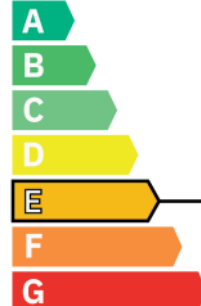

— A VENDRE —
MAISON
133 m² env.

LAMBERSART

649 000 €

CARACTERISTIQUES

AMENAGEMENTS EXTERIEURS

Style de construction : **Bourgeoise**
Exposition : **Sud-est**
Construit en : **1870**
Toiture : **Terrasse**
Vitrage : **Double**
Huisseries : **PVC / bois**
Caves : **1**
Interphone : **Oui**
Assainissement : **Tout à l'égout**

AMENAGEMENTS INTERIEURS

Cuisine : **EQUIPEE**

CLASSE ENERGIE ET CLASSE CLIMAT

logement très performant

consommation
(énergie primaire) émissions
312 | **43** *
kWh/m².an kg CO₂/m².an

logement extrêmement consommateur d'énergie