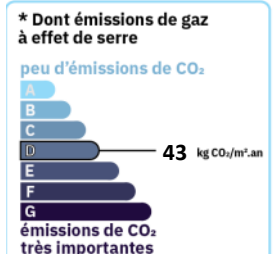

— A VENDRE —
MAISON
133 m² env.

LAMBERSART

580 000 €

CARACTERISTIQUES

AMENAGEMENTS EXTERIEURS

Style de construction : **Bourgeoise**
Exposition : **Sud-est**
Construit en : **1870**
Toiture : **Terrasse**
Vitrage : **Double**
Huisseries : **PVC / bois**
Caves : **1**
Interphone : **Oui**
Assainissement : **Tout à l'égout**

AMENAGEMENTS INTERIEURS

Cuisine : **EQUIPEE**

CLASSE ENERGIE ET CLASSE CLIMAT

logement très performant

consommation (énergie primaire) émissions
312 | **43** *
kWh/m².an kg CO₂/m².an

logement extrêmement consommateur d'énergie